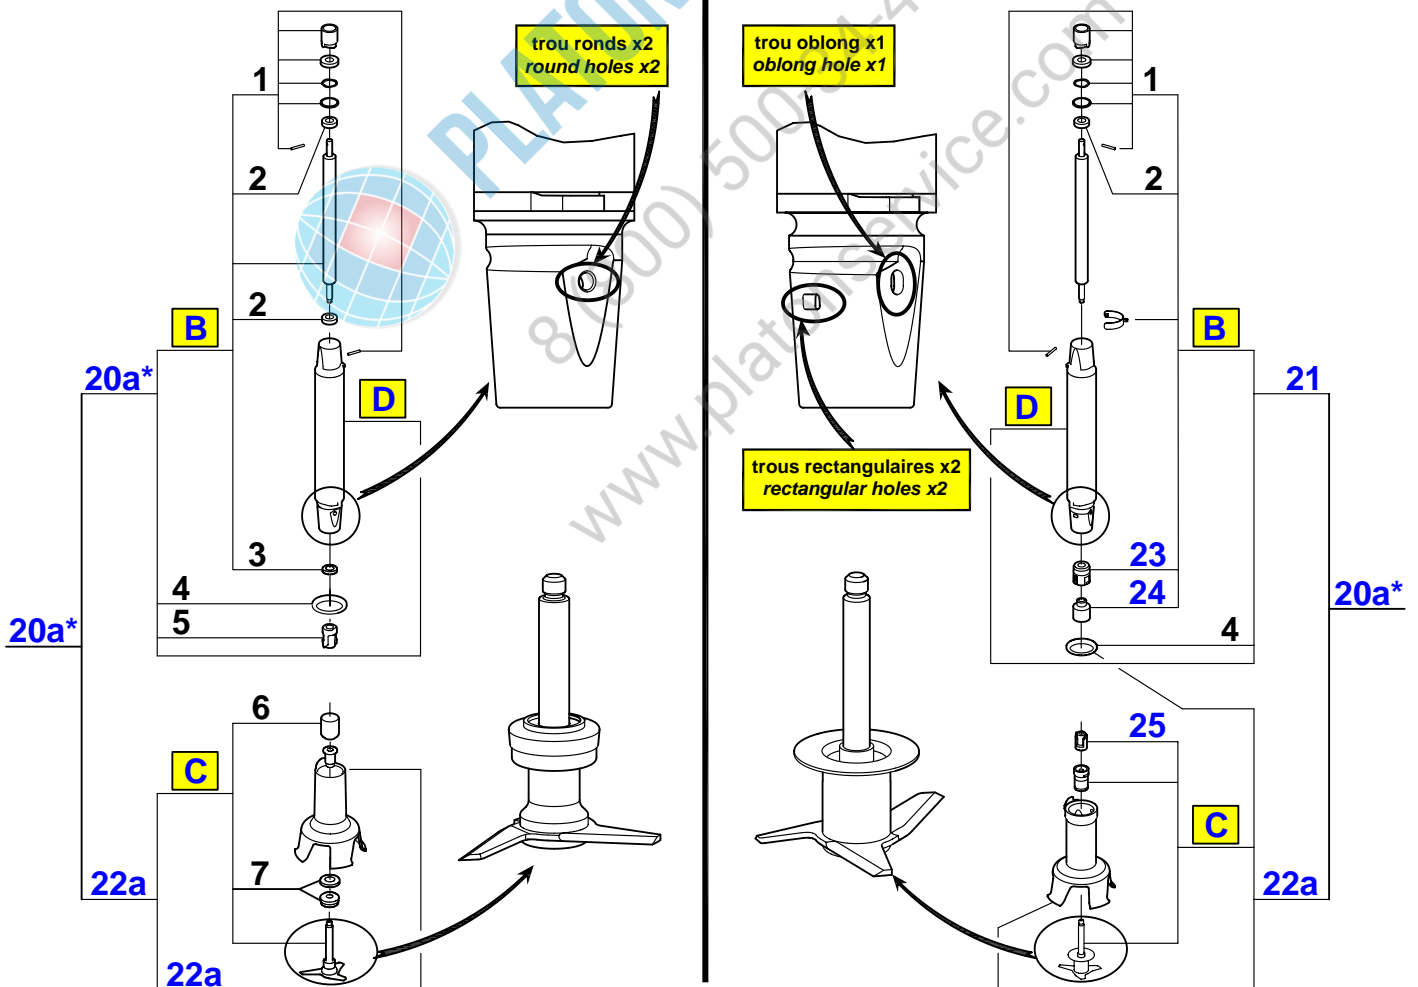

**PLATON SERVICE**  
8 (800) 500-34-41  
[www.platonservice.com](http://www.platonservice.com)

Déterminer la version du tube & de la cloche pour commander certaines pièces (voir tableau ci-dessous)

Determine the series of the tube & end bell to order some parts (see table below)

	Version origine : Tube & cloche <i>Original version : Tube &amp; end bell</i>	Tube version origine & cloche version A <i>Tube original series &amp; end bell series A</i>	Tube version A & cloche version d'origine <i>Tube series A &amp; end bell original series</i>	Tube version A & cloche version A <i>Tube series A &amp; end bell series A</i>
<b>B</b>	8	13		26
<b>C</b>	9	27		27
<b>D</b>	20a	21		21

Version d'origine : Tube & cloche  
*Original series : Tube & end bell*

Version A : Tube & cloche INOX  
*Series A : Tube & Stainless Steel end bell*

**ATTENTION** : Tous les index suivis de la lettre a sont des pièces ou ensemble remplacés par la version A

**WARNING** : All indexes followed by the letter a are replaced by series A parts or assemblies

<b>Index PDF</b>	<b>Référence</b>	<b>Designation commerciale</b>
1	89643	KIT GUARNIZIONI TENUTA COLTELLO
2	89645	CUSCINETTO 608 2RS SAV
3	89646	GUARNIZIONE
4	89628	GUARNIZIONI TENUTE MP / CMP
5	89627	DADO DI AGGANCIO MASCHIO TEFLON
6	89626	DADO DI AGGANCIO FEMMINA
7	89642	GUARNIZIONE DI TENUTA
8	29548	ALBERO INT. CON CUSCINETTI
9	89503	COLTELLO COMPLETO
20a	39354	FUSTO COMPLETO
21	39452	ALBERO COMPLETO DI TUBO
22a	39335	GRUPPO COLTELLI COMP. MP E MP A
23	39334	CUSCINETTO C/ GUARNIZIONE
24	89624	VITE IN INOX
25	89625	DADO AGG.MASCHIO TEFLON SERIE MP A
26	39352	ALBERO INTERNO CON CUSCINETTI COMBI
27	39337	COLTELLO COMPLETO DI TENUTA